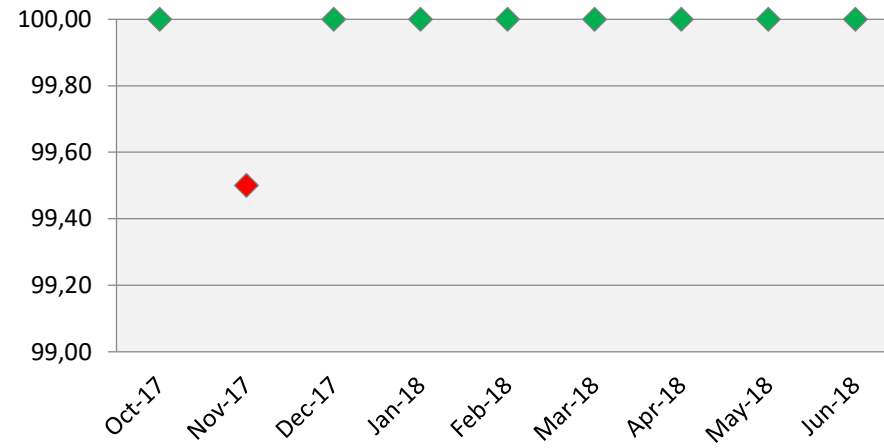

HughesNet Colombia – Disponibilidad

Transporte

Sistemas de compras

Sistemas de aprovisionamiento

99.95 and above: Green 99.94 to 99.85: Yellow Below 99.85: Red