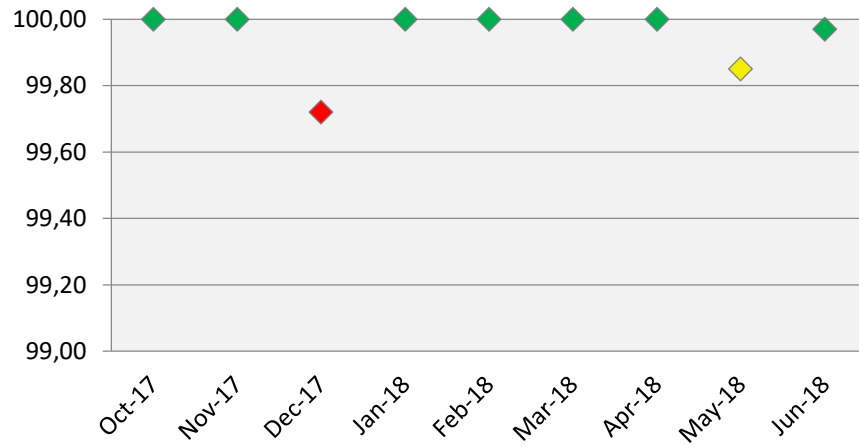

HughesNet Colombia – Disponibilidad

Transporte

Sistemas de compras

Sistemas de aprovisionamiento

99.95 and above: Green 99.94 to 99.85: Yellow Below 99.85: Red