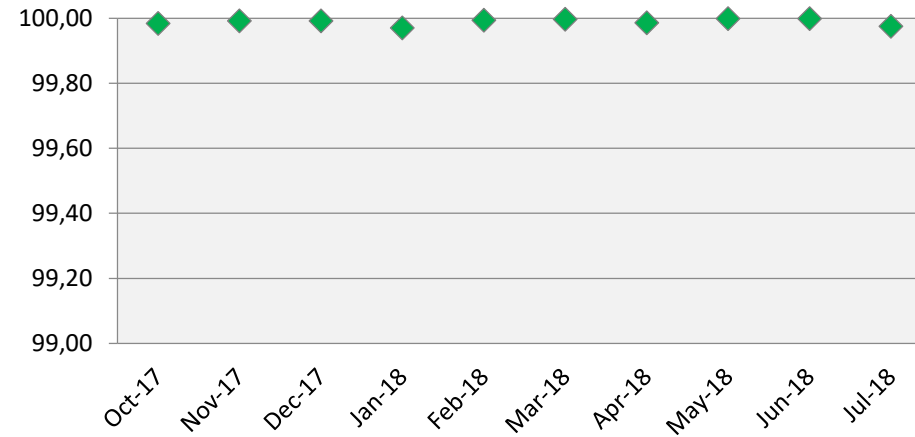

HughesNet Colombia – Disponibilidad

Transporte

Sistemas de compras

Sistemas de aprovisionamiento

99.95 and above: Green 99.94 to 99.85: Yellow Below 99.85: Red