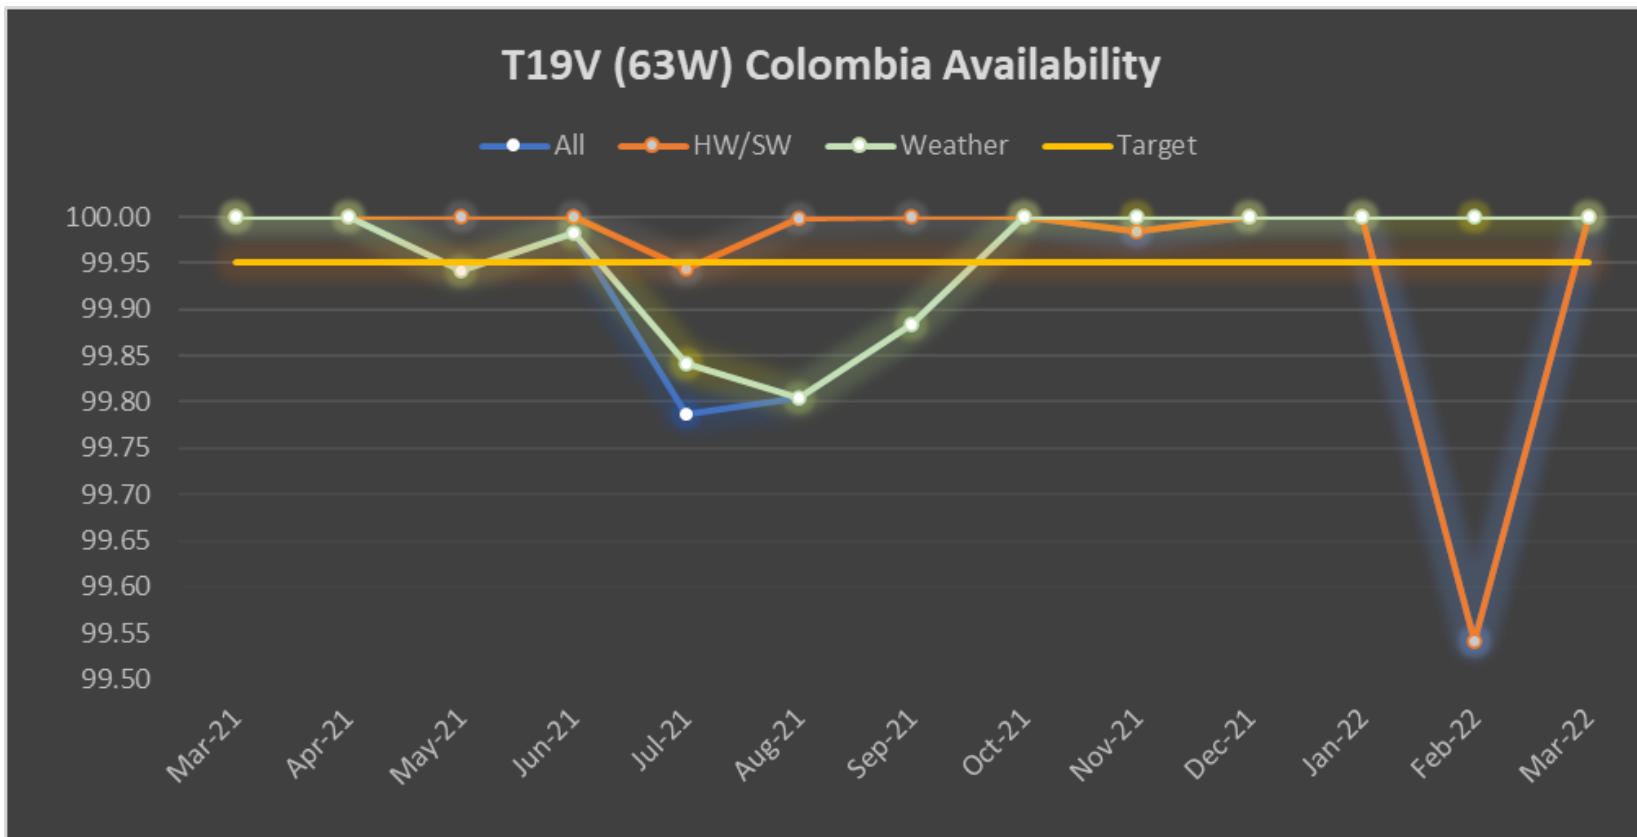

Availability by Transport J2 2022

Jupiter 2 Colombia Gateway Availability				
Beam	Location	All	HW/SW	Weather
38	Colombia	100.000	100.000	100.000
121	Colombia	100.000	100.000	100.000
115	Colombia	100.000	100.000	100.000

Colombia Availability Transport T19 2022

T19 Colombia				
GW	Location	All	HW/SW	Weather
3-NOR	North Platte, NE	100.000	100.000	100.000
4-ALB	Albuquerque, NM	100.000	100.000	100.000
5-RIV	Riverside, CA	100.000	100.000	100.000