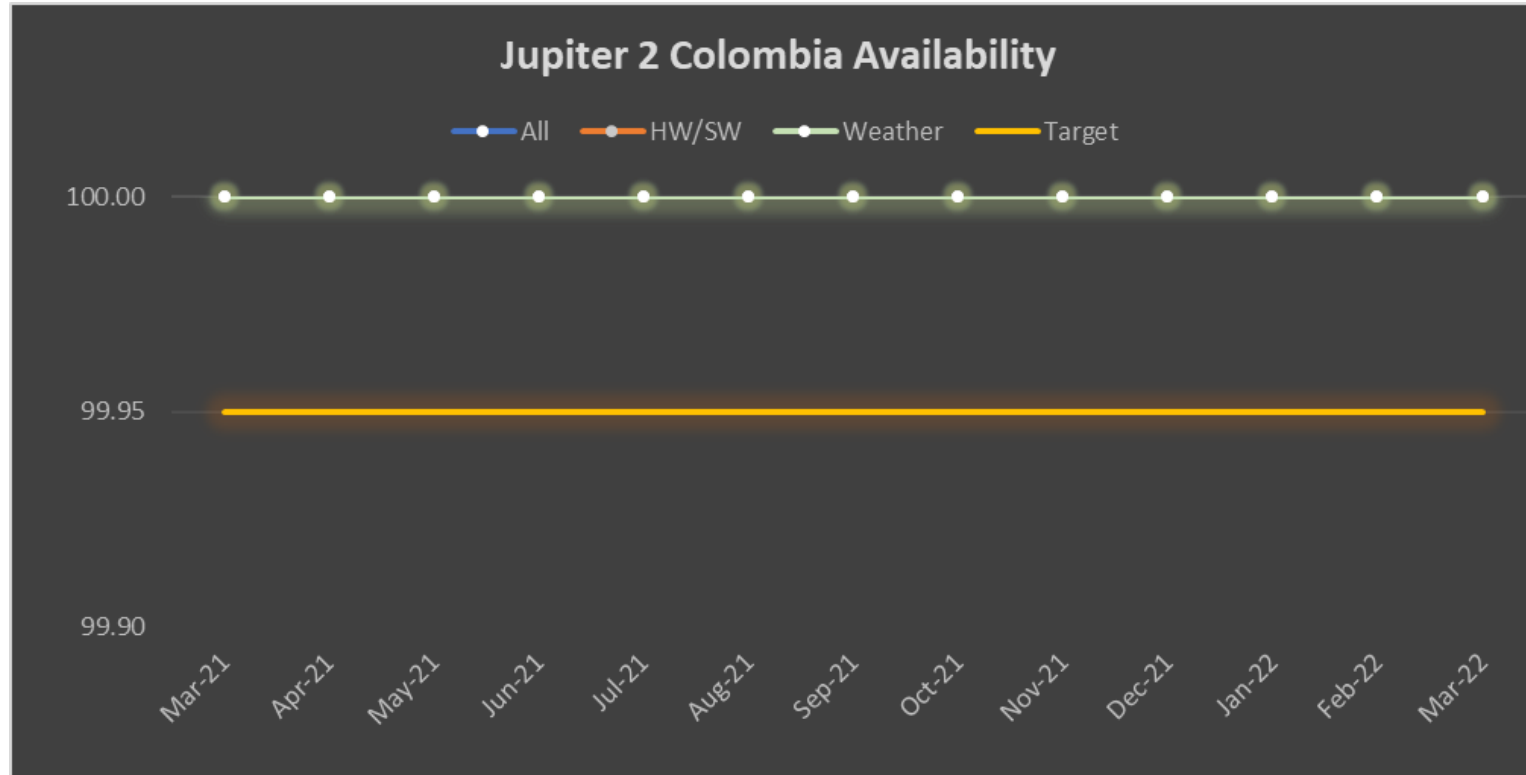

Availability by Transport J2 2022

Jupiter 2 Colombia Gateway Availability				
Beam	Location	All	HW/SW	Weather
38	Colombia	100.000	100.000	100.000
121	Colombia	100.000	100.000	100.000
115	Colombia	100.000	100.000	100.000

Colombia Availability Transport T19 2022

T19 Colombia				
GW	Location	All	HW/SW	Weather
3-NOR	North Platte, NE	100.000	100.000	100.000
4-ALB	Albuquerque, NM	100.000	100.000	100.000
5-RIV	Riverside, CA	100.000	100.000	100.000